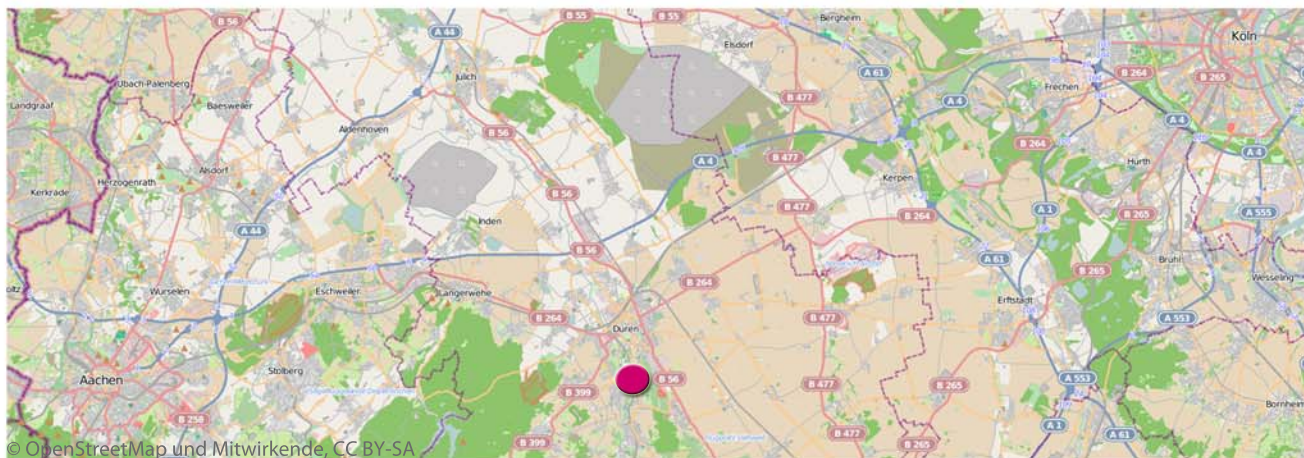

SO ERREICHEN SIE UNS IN DÜREN !
 HOW TO FIND US IN DÜREN !
 COMMENT NOUS TROUVER A DÜREN !

Autobahn A4
 Aachen - Köln
 Ausfahrt Düren
 links → Düren

Motorway A4
 Aachen - Köln
 Exit to Düren
 left → Düren

Autoroute A4
 Aachen - Köln
 Sortie de Düren
 à gauche → Düren

Im Kreisverkehr erste Ausfahrt bis zur Ampel,
 dann links, dem Verlauf der Straße folgen,
 700 m hinter Ortsschild Düren - Krauthausen
 auf der rechten Seite → Purpurlab GmbH

At roundabout first exit to traffic lights, turn left,
 follow the street out of town. 700 m behind sign
 post Düren - Krauthausen on the right → Purpurlab

Prenez la 1ère sortie à droite à la rotonde, tournez à
 gauche aux feux, suivez le prolongement de cette route,
 trouverez Purpurlab sur le côté gauche env. 700 m derrière
 le panneau d'agglomération indiquant Düren-Krauthausen.