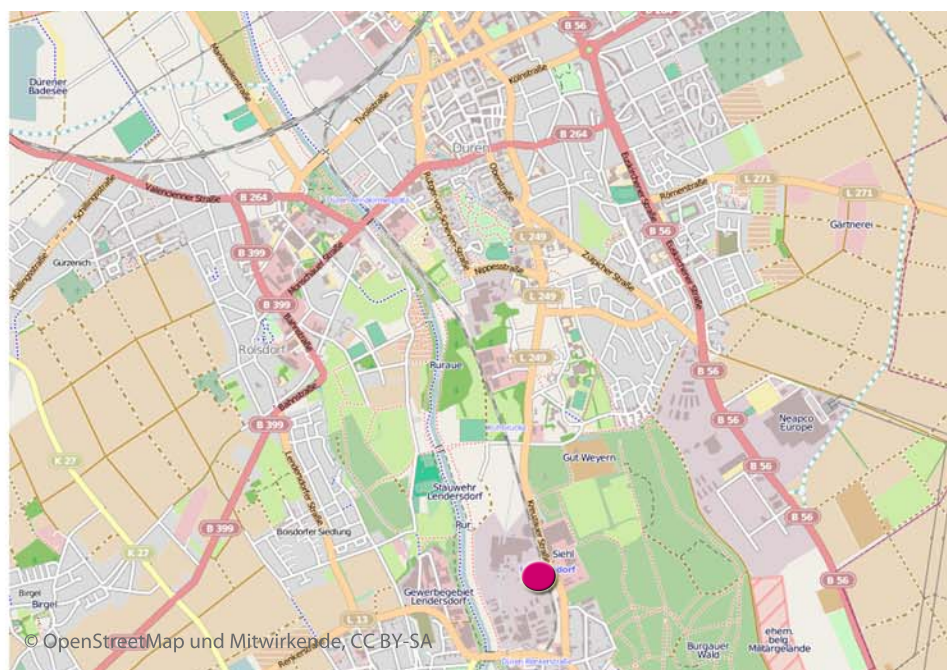

SO ERREICHEN SIE UNS IN DÜREN !
 HOW TO FIND US IN DÜREN !
 COMMENT NOUS TROUVER A DÜREN !

Autobahn A4
 Aachen - Köln
 Ausfahrt Düren
 links → Düren

Motorway A4
 Aachen - Köln
 Exit to Düren
 left → Düren

Autoroute A4
 Aachen - Köln
 Sortie de Düren
 à gauche → Düren

Im Kreisverkehr erste Ausfahrt bis zur Ampel,
 dann links, dem Verlauf der Straße folgen,
 700 m hinter Ortsschild Düren - Krauthausen
 auf der rechten Seite → Purpurlab GmbH

At roundabout first exit to traffic lights, turn left,
 follow the street out of town. 700 m behind sign
 post Düren - Krauthausen on the right → Purpurlab

Prenez la 1ère sortie à droite à la rotonde, tournez à
 gauche aux feux, suivez le prolongement de cette route,
 trouverez Purpurlab sur le côté gauche env. 700 m derrière
 le panneau d'agglomération indiquant Düren-Krauthausen.