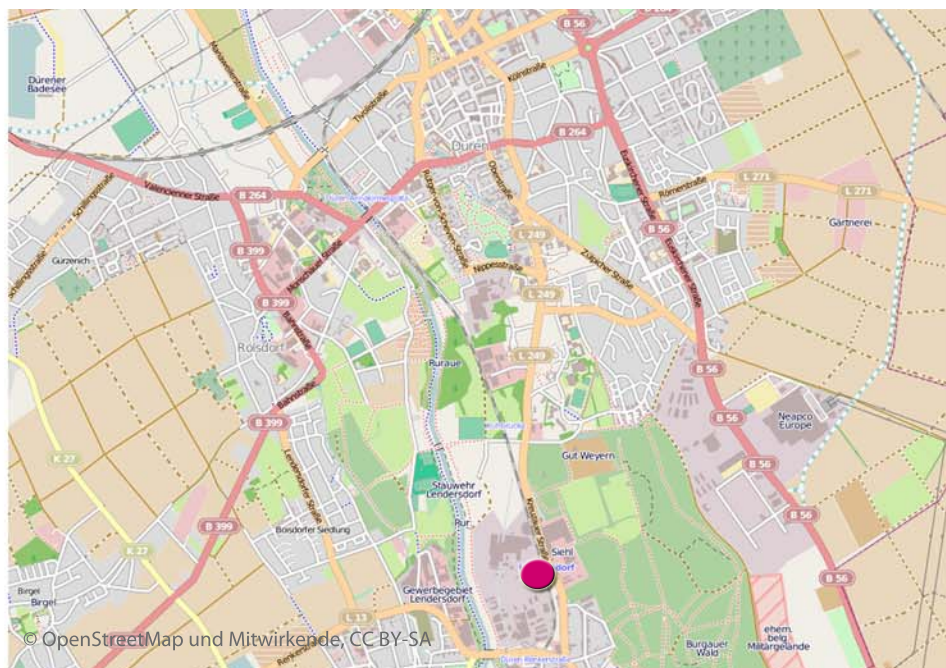

SO ERREICHEN SIE UNS IN DÜREN !  
 HOW TO FIND US IN DÜREN !  
 COMMENT NOUS TROUVER A DÜREN !

Autobahn A4  
 Aachen - Köln  
 Ausfahrt Düren  
 links → Düren

Motorway A4  
 Aachen - Köln  
 Exit to Düren  
 left → Düren

Autoroute A4  
 Aachen - Köln  
 Sortie de Düren  
 à gauche → Düren

Im Kreisverkehr erste Ausfahrt bis zur Ampel,  
 dann links, dem Verlauf der Straße folgen,  
 700 m hinter Ortsschild Düren - Krauthausen  
 auf der rechten Seite → Purpurlab GmbH

At roundabout first exit to traffic lights, turn left,  
 follow the street out of town. 700 m behind sign  
 post Düren - Krauthausen on the right → Purpurlab

Prenez la 1ère sortie à droite à la rotonde, tournez à  
 gauche aux feux, suivez le prolongement de cette route,  
 trouverez Purpurlab sur le côté gauche env. 700 m derrière  
 le panneau d'agglomération indiquant Düren-Krauthausen.