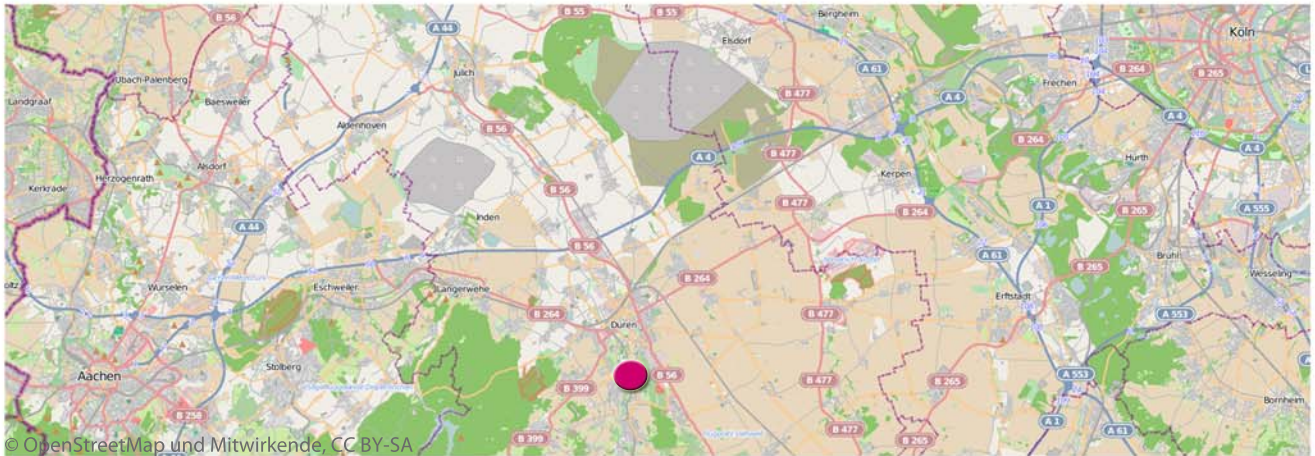

SO ERREICHEN SIE UNS IN DÜREN !  
 HOW TO FIND US IN DÜREN !  
 COMMENT NOUS TROUVER A DÜREN !

Autobahn A4  
 Aachen - Köln  
 Ausfahrt Düren  
 links → Düren

Motorway A4  
 Aachen - Köln  
 Exit to Düren  
 left → Düren

Autoroute A4  
 Aachen - Köln  
 Sortie de Düren  
 à gauche → Düren

Im Kreisverkehr erste Ausfahrt bis zur Ampel,  
 dann links, dem Verlauf der Straße folgen,  
 700 m hinter Ortsschild Düren - Krauthausen  
 auf der rechten Seite → Purpurlab GmbH

At roundabout first exit to traffic lights, turn left,  
 follow the street out of town. 700 m behind sign  
 post Düren - Krauthausen on the right → Purpurlab

Prenez la 1ère sortie à droite à la rotonde, tournez à  
 gauche aux feux, suivez le prolongement de cette route,  
 trouverez Purpurlab sur le côté gauche env. 700 m derrière  
 le panneau d'agglomération indiquant Düren-Krauthausen.